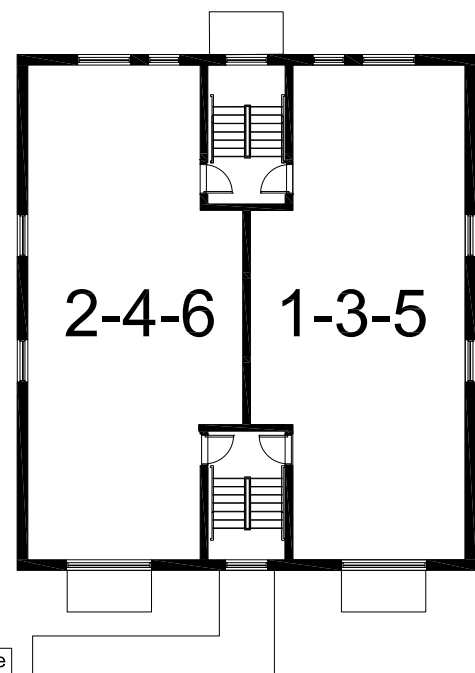

Propriétaire :	Habitations de l'Outaouais métropolitain
Architecte :	Inconnu
Adresses :	27, rue Le Breton Gatineau QC J8Z 1G4
Année de construction :	1970
Structure :	Bois
Catégorie :	Familles
Toiture:	Membrane
Nombre d'étages :	3
Nombre de logements :	6
Typologie :	6 x 2cc
Salle communautaire :	Non
Ascenceurs :	Non
Stationnement :	Extérieur
Rangement :	Dans le logis
Salles de lavage :	Dans le logis

Plan d'implantation

Logements type

Logement typique - 2cc
76 m²

Plan typique des étages

Étages type