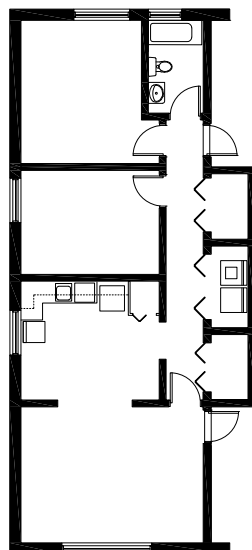

Propriétaire :	Habitations de l'Outaouais métropolitain
Architecte :	Inconnu
Adresses :	27, rue Le Breton Gatineau QC J8Z 1G4
Année de construction :	1970
Structure :	Bois
Catégorie :	Familles
Toiture:	Membrane
Nombre d'étages :	3
Nombre de logements :	6
Typologie :	6 x 2cc
Salle communautaire :	Non
Ascenceurs :	Non
Stationnement :	Extérieur
Rangement :	Dans le logis
Salles de lavage :	Dans le logis

Plan d'implantation

Logements type

Logement typique - 2cc
76 m²

Plan typique des étages

Étages type