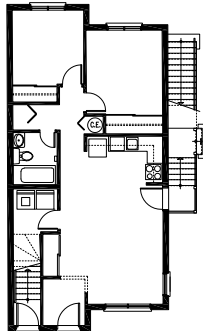

| | |
|--------------------------------|---|
| Propriétaire : | Habitations de l'Outaouais métropolitain |
| Architecte : | Pierre Morimanno |
| Adresses : | 35 et 49, rue Hélène-Duval Gatineau QC J8X 3C5 |
| Année de construction : | 1998 |
| Structure : | Bois |
| Catégorie : | Personnes seules |
| Toiture: | Bardeaux d'asphalte |
| Nombre d'étages : | 3 |
| Nombre de logements : | 6 |
| Typologie : | 6 x 2cc |
| Salle communautaire : | Non |
| Ascenseurs : | Non |
| Stationnement : | Extérieur |
| Rangement : | Dans le logis |
| Salles de lavage : | Dans le logis |

Plan d'implantation

Logements types

Logement type A - 2cc
62 m²

Logement type B - 2cc
60 m²

Logement type C - 2cc
60 m²

Plans des étages

Sous-sol

Rez-de-chaussée

Étage