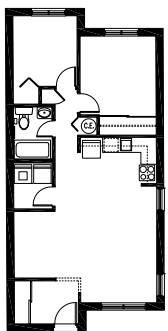

| | |
|--------------------------------|---|
| Propriétaire : | Habitations de l'Outaouais métropolitain |
| Architecte : | Pierre Morimanno |
| Adresses : | 35 et 49, rue Hélène-Duval Gatineau QC J8X 3C5 |
| Année de construction : | 1998 |
| Structure : | Bois |
| Catégorie : | Personnes seules |
| Toiture: | Bardeaux d'asphalte |
| Nombre d'étages : | 3 |
| Nombre de logements : | 6 |
| Typologie : | 6 x 2cc |
| Salle communautaire : | Non |
| Ascenseurs : | Non |
| Stationnement : | Extérieur |
| Rangement : | Dans le logis |
| Salles de lavage : | Dans le logis |

Plan d'implantation

Logements types

Logement type A - 2cc
62 m²

Logement type B - 2cc
60 m²

Logement type C - 2cc
60 m²

Plans des étages

Sous-sol

Rez-de-chaussée

Étage