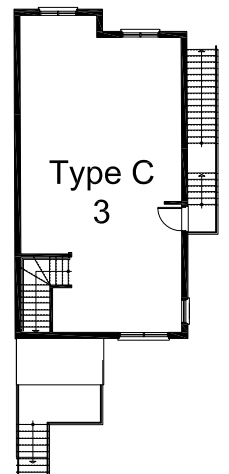

| | |
|--------------------------------|---|
| Propriétaire : | Habitations de l'Outaouais métropolitain |
| Architecte : | Pierre Morimanno |
| Adresses : | 35 et 49, rue Hélène-Duval Gatineau QC J8X 3C5 |
| Année de construction : | 1998 |
| Structure : | Bois |
| Catégorie : | Personnes seules |
| Toiture: | Bardeaux d'asphalte |
| Nombre d'étages : | 3 |
| Nombre de logements : | 6 |
| Typologie : | 6 x 2cc |
| Salle communautaire : | Non |
| Ascenseurs : | Non |
| Stationnement : | Extérieur |
| Rangement : | Dans le logis |
| Salles de lavage : | Dans le logis |

Plan d'implantation

Logements types

Logement type A - 2cc
62 m²

Logement type B - 2cc
60 m²

Logement type C - 2cc
60 m²

Plans des étages

Sous-sol

Rez-de-chaussée

Étage