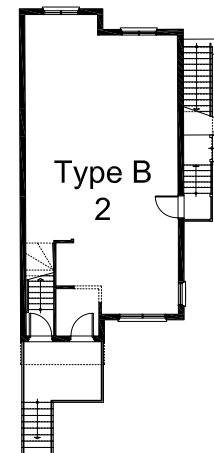

| | |
|--------------------------------|---|
| Propriétaire : | Habitations de l'Outaouais métropolitain |
| Architecte : | Pierre Morimanno |
| Adresses : | 35 et 49, rue Hélène-Duval Gatineau QC J8X 3C5 |
| Année de construction : | 1998 |
| Structure : | Bois |
| Catégorie : | Personnes seules |
| Toiture: | Bardeaux d'asphalte |
| Nombre d'étages : | 3 |
| Nombre de logements : | 6 |
| Typologie : | 6 x 2cc |
| Salle communautaire : | Non |
| Ascenseurs : | Non |
| Stationnement : | Extérieur |
| Rangement : | Dans le logis |
| Salles de lavage : | Dans le logis |

Plan d'implantation

Logements types

Logement type A - 2cc
62 m²

Logement type B - 2cc
60 m²

Logement type C - 2cc
60 m²

Plans des étages

Sous-sol

Rez-de-chaussée

Étage