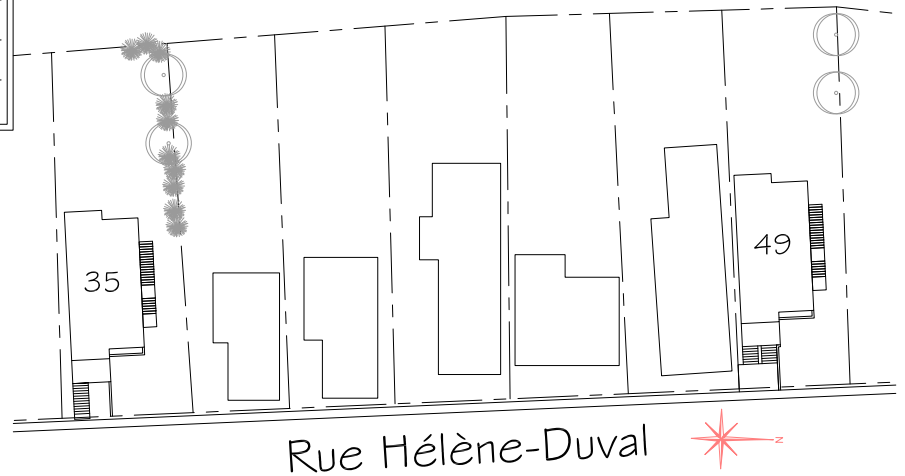

| | |
|--------------------------------|---|
| Propriétaire : | Habitations de l'Outaouais métropolitain |
| Architecte : | Pierre Morimanno |
| Adresses : | 35 et 49, rue Hélène-Duval Gatineau QC J8X 3C5 |
| Année de construction : | 1998 |
| Structure : | Bois |
| Catégorie : | Personnes seules |
| Toiture: | Bardeaux d'asphalte |
| Nombre d'étages : | 3 |
| Nombre de logements : | 6 |
| Typologie : | 6 x 2cc |
| Salle communautaire : | Non |
| Ascenseurs : | Non |
| Stationnement : | Extérieur |
| Rangement : | Dans le logis |
| Salles de lavage : | Dans le logis |

Étage