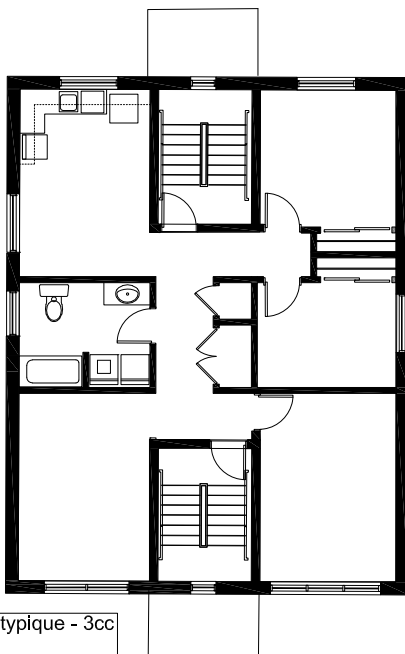

Propriétaire :	Habitations de l'Outaouais métropolitain
Architecte :	Inconnu
Adresses :	610 et 614, rue Williams Gatineau QC J8P 3Y6
Année de construction :	1966
Structure :	Bois
Catégorie :	Familles
Toiture:	Membrane
Nombre d'étages :	3
Nombre de logements :	6
Typologie :	3 x 3cc
Salle communautaire :	Non
Ascenceurs :	Non
Stationnement :	Extérieur
Rangement :	Dans le logis
Salles de lavage :	Dans le logis

Plan d'implantation

Logements types

Logement typique - 3cc
86 m²

Plan typique des étages

Étage type