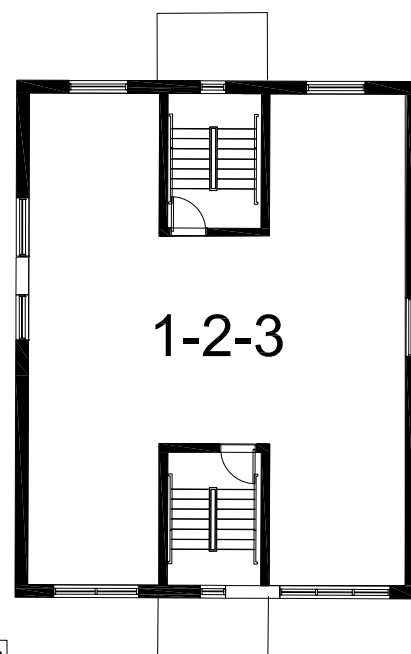

Propriétaire :	Habitations de l'Outaouais métropolitain
Architecte :	Inconnu
Adresses :	610 et 614, rue Williams Gatineau QC J8P 3Y6
Année de construction :	1966
Structure :	Bois
Catégorie :	Familles
Toiture:	Membrane
Nombre d'étages :	3
Nombre de logements :	6
Typologie :	3 x 3cc
Salle communautaire :	Non
Ascenceurs :	Non
Stationnement :	Extérieur
Rangement :	Dans le logis
Salles de lavage :	Dans le logis

Plan d'implantation

Logements types

Logement typique - 3cc
86 m²

Plan typique des étages

Étage type