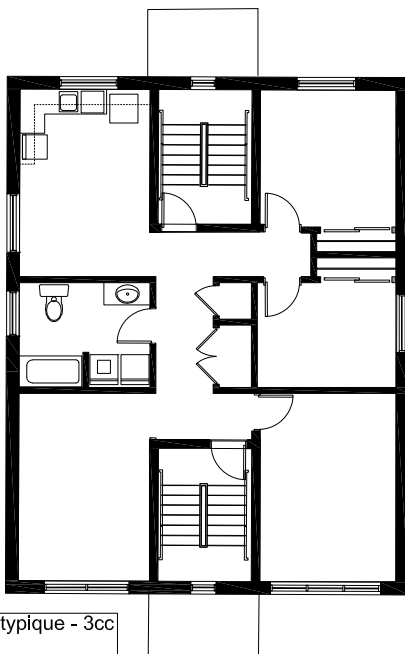

<b>Propriétaire :</b>	Habitations de l'Outaouais métropolitain
<b>Architecte :</b>	Inconnu
<b>Adresses :</b>	610 et 614, rue Williams Gatineau QC J8P 3Y6
<b>Année de construction :</b>	1966
<b>Structure :</b>	Bois
<b>Catégorie :</b>	Familles
<b>Toiture:</b>	Membrane
<b>Nombre d'étages :</b>	3
<b>Nombre de logements :</b>	6
<b>Typologie :</b>	3 x 3cc
<b>Salle communautaire :</b>	Non
<b>Ascenseurs :</b>	Non
<b>Stationnement :</b>	Extérieur
<b>Rangement :</b>	Dans le logis
<b>Salles de lavage :</b>	Dans le logis

## Plan d'implantation

### Logements types

Logement typique - 3cc  
86 m<sup>2</sup>