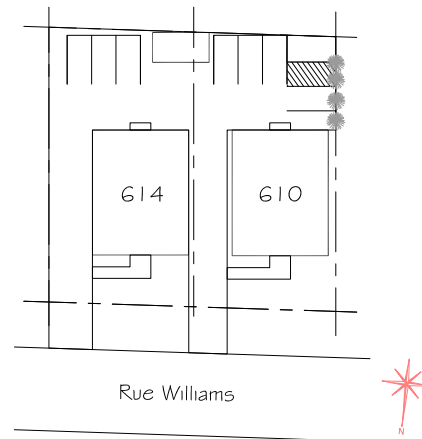

<b>Propriétaire :</b>	Habitations de l'Outaouais métropolitain
<b>Architecte :</b>	Inconnu
<b>Adresses :</b>	610 et 614, rue Williams Gatineau QC J8P 3Y6
<b>Année de construction :</b>	1966
<b>Structure :</b>	Bois
<b>Catégorie :</b>	Familles
<b>Toiture:</b>	Membrane
<b>Nombre d'étages :</b>	3
<b>Nombre de logements :</b>	6
<b>Typologie :</b>	3 x 3cc
<b>Salle communautaire :</b>	Non
<b>Ascenseurs :</b>	Non
<b>Stationnement :</b>	Extérieur
<b>Rangement :</b>	Dans le logis
<b>Salles de lavage :</b>	Dans le logis

## Plan d'implantation