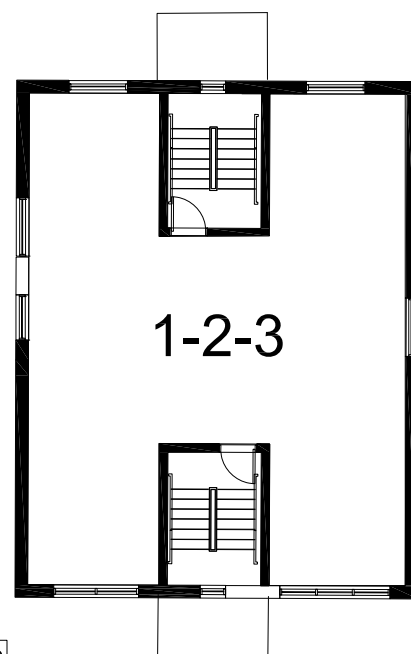

Plan typique des étages