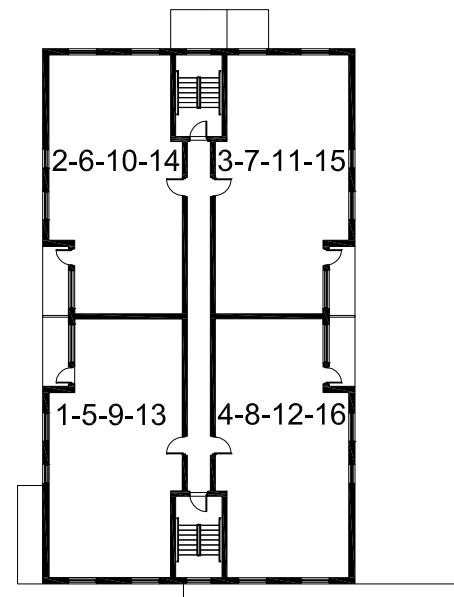

Propriétaire :	Habitations de l'Outaouais métropolitain
Architecte :	Inconnu
Adresses :	75, rue Lesage Gatineau QC J8Y 4C7
Année de construction :	1971
Structure :	Bois
Catégorie :	Familles
Toiture:	Membrane
Nombre d'étages :	4
Nombre de logements :	16
Typologie :	1 x 1cc 15 x 2cc
Salle communautaire :	Non
Ascenseurs :	Non
Stationnement :	Extérieur
Rangement :	Dans le logis
Salles de lavage :	Dans le logis

Plan d'implantation

Logements types

Logement typique - 2cc
72 m²

Plan typique des étages

Étage type