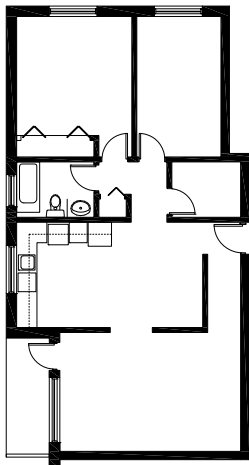

Propriétaire :	Habitations de l'Outaouais métropolitain
Architecte :	Inconnu
Adresses :	75, rue Lesage Gatineau QC J8Y 4C7
Année de construction :	1971
Structure :	Bois
Catégorie :	Familles
Toiture:	Membrane
Nombre d'étages :	4
Nombre de logements :	16
Typologie :	1 x 1cc 15 x 2cc
Salle communautaire :	Non
Ascenseurs :	Non
Stationnement :	Extérieur
Rangement :	Dans le logis
Salles de lavage :	Dans le logis

Plan d'implantation

Logements types

Logement typique - 2cc
72 m²

Plan typique des étages

Étage type