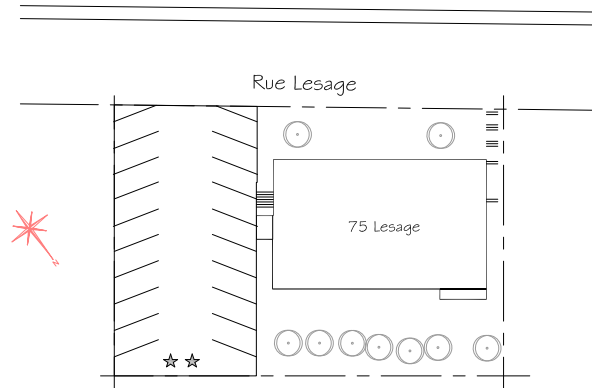

Propriétaire :	Habitations de l'Outaouais métropolitain
Architecte :	Inconnu
Adresses :	75, rue Lesage Gatineau QC J8Y 4C7
Année de construction :	1971
Structure :	Bois
Catégorie :	Familles
Toiture:	Membrane
Nombre d'étages :	4
Nombre de logements :	16
Typologie :	1 x 1cc 15 x 2cc
Salle communautaire :	Non
Ascenseurs :	Non
Stationnement :	Extérieur
Rangement :	Dans le logis
Salles de lavage :	Dans le logis

Plan d'implantation

Logements types

Logement typique - 2cc
72 m²

Plan typique des étages

Étage type