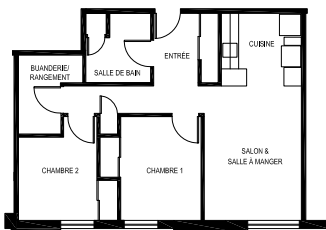

Plan d'implantation

Logements types

Logement type A - 2cc
74 m²