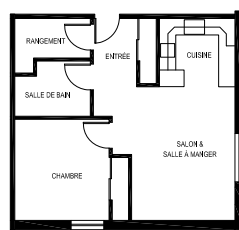

Logement type B - 1cc
55 m²