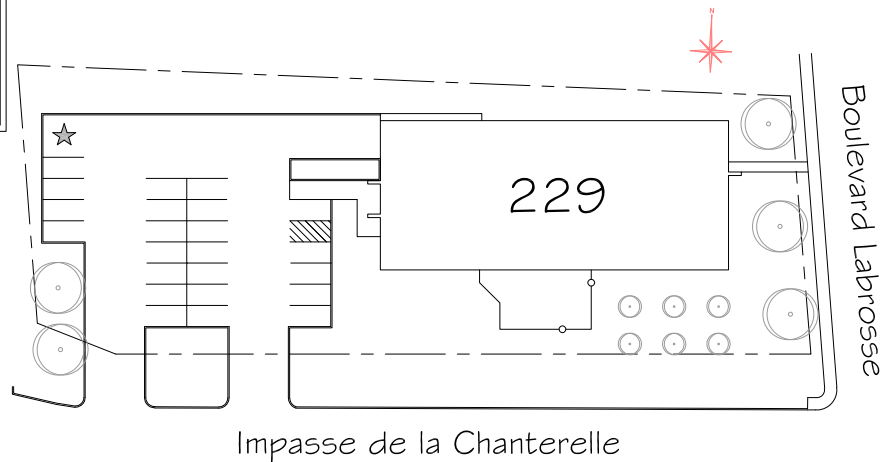

<b>Propriétaire :</b>	Habitations de l'Outaouais métropolitain
<b>Architecte :</b>	Raymond Carrier
<b>Adresses :</b>	229, boulevard Labrosse Gatineau QC J8P 4P4
<b>Année de construction :</b>	2009
<b>Structure :</b>	Bois
<b>Catégorie :</b>	Personnes seules
<b>Nombre d'étages :</b>	3
<b>Nombre de logements :</b>	25
<b>Typologie :</b>	24 x 1cc 1 x 2cc
<b>Salle communautaire :</b>	Oui
<b>Ascenseurs :</b>	Non
<b>Stationnement :</b>	Extérieur
<b>Rangement :</b>	Dans le logis
<b>Salles de lavage :</b>	Communes

## Plan d'implantation

### Logements types

Logement type A - 2cc  
74 m<sup>2</sup>

Logement type B - 1cc  
55 m<sup>2</sup>

Logement type C - 1cc  
62 m<sup>2</sup>