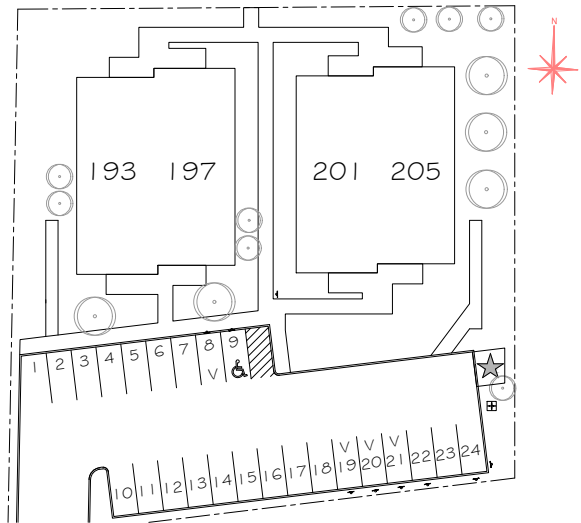

HABITATIONS P.-LABINE

Propriétaire :	Habitations de l'Outaouais metropolitain
Architecte :	Ann-Lynn St-Cyr
Adresses :	193, 197, 201 et 205, rue P.-Labine, Gatineau QC J8R 1S5
Année de construction :	2006
Structure :	Bois
Catégorie :	Familles
Nombre d'étages :	2
Nombre de logements :	16
Typologie :	16 x 2cc
Salle communautaire :	Non
Ascenseurs :	Non
Stationnement :	Extérieur
Rangement :	Dans le logis
Salles de lavage :	Dans le logis

Plan d'implantation

Logements types

Logement type A - 2cc
67 m²

Logement type B - 2cc
71 m²

Plans des étages

Rez-de-chaussée

Étage type