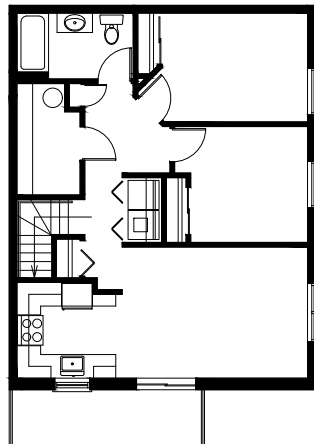

HABITATIONS P.-LABINE

Propriétaire :	Habitations de l'Outaouais metropolitain
Architecte :	Ann-Lynn St-Cyr
Adresses :	193, 197, 201 et 205, rue P.-Labine, Gatineau QC J8R 1S5
Année de construction :	2006
Structure :	Bois
Catégorie :	Familles
Nombre d'étages :	2
Nombre de logements :	16
Typologie :	16 x 2cc
Salle communautaire :	Non
Ascenseurs :	Non
Stationnement :	Extérieur
Rangement :	Dans le logis
Salles de lavage :	Dans le logis

Plan d'implantation

Logements types

Logement type A - 2cc
67 m²

Logement type B - 2cc
71 m²

Plans des étages

Rez-de-chaussée

Étage type