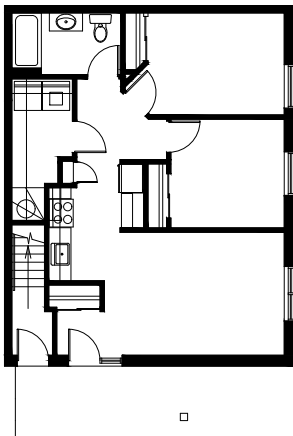

HABITATIONS P.-LABINE

Propriétaire :	Habitations de l'Outaouais metropolitain
Architecte :	Ann-Lynn St-Cyr
Adresses :	193, 197, 201 et 205, rue P.-Labine, Gatineau QC J8R 1S5
Année de construction :	2006
Structure :	Bois
Catégorie :	Familles
Nombre d'étages :	2
Nombre de logements :	16
Typologie :	16 x 2cc
Salle communautaire :	Non
Ascenseurs :	Non
Stationnement :	Extérieur
Rangement :	Dans le logis
Salles de lavage :	Dans le logis

Plan d'implantation

Logements types

Logement type A - 2cc
67 m²

Logement type B - 2cc
71 m²

Plans des étages

Rez-de-chaussée

Étage type